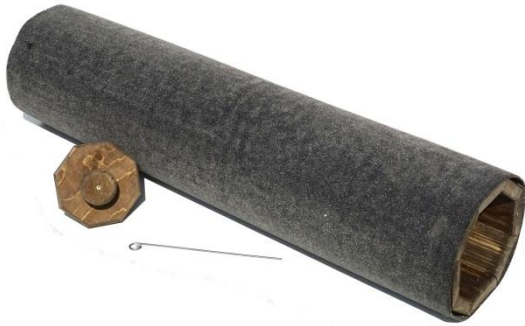

20,00 €

Fledermauskasten

Art.-Nr. E1007

38 x 36 x 10 cm

3-Schichtplatte 15 mm. Der wartungsfreie Fledermauskasten hat die Einflugöffnung unten, so kann der Fledermauskot herausfallen. Die Innenseiten sind aufgeraut. Zum Schutz vor Witterung ist der Kasten 4-seitig mit Dachpappe beschlagen. Zur Befestigung hat er eine stabile Aufhängeleiste mit 2 Aluminiumnägeln.

30,00 €

Steinkauzröhre

Art.-Nr. A2939

100 cm lang, Durchmesser 22 cm

Fichte mit Dachpappe ummantelt. Leichtes Reinigen durch abnehmbaren Deckel.

45,00 €

Insektenhotel

Art.-Nr. E1200