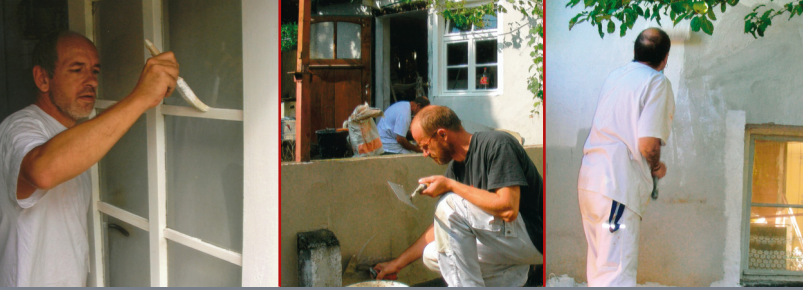

Zeit für einen Tapetenwechsel? Wir machen Ihr Leben schöner!

Malerarbeiten & mehr

Lebenshilfe Schweinfurt • Werkstatt Sennfeld
Gottlieb-Daimler-Straße 3 • 97526 Sennfeld

Tel.: 09721 777-0
Fax: 09721 777-222
E-Mail: werkstatt.sennfeld@lh-sw.de

www.lebenshilfe-schweinfurt.de

Lebenshilfe
Schweinfurt

Eine sorgfältige Planung, fair kalkulierte Preise und fachmännisch ausgeführte Arbeiten zeichnen uns aus.

Gerne beraten wir Sie persönlich.

Unsere Leistungen: